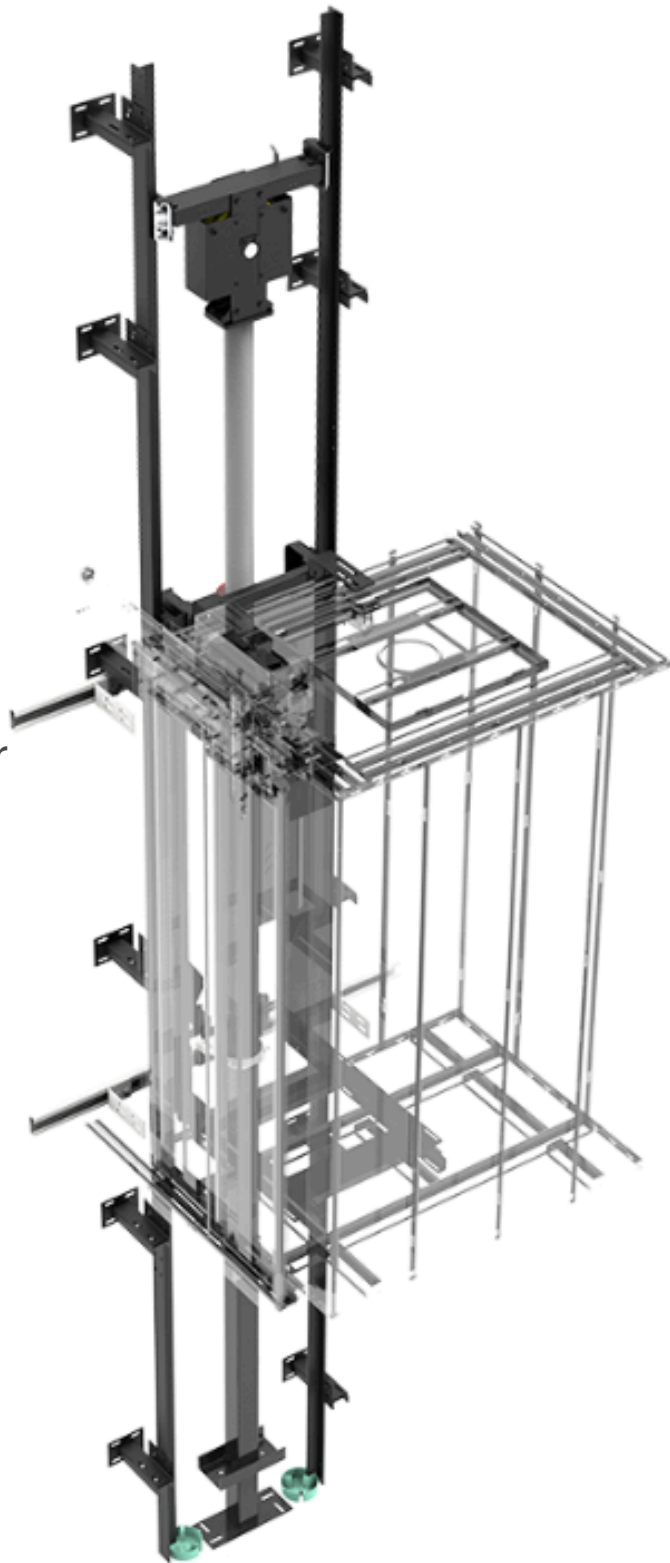

Schöne Träume. Reibungslose und geräuschlose Fahrt.

Der hydraulische Homelift mit
automatischen oder
halbautomatischen Türen,
ist die ideale preiswerte Lösung für
Privathäuser.

Er kann in Schächten eingebaut
werden wo der Schachtkopf und
Grube begrenzte Maße haben.

info@nilis.org - www.nilis.org - 02294-9883456

HYDRAULIK Homelift

> geringer Energieverbrauch

Mit ein- oder dreiphasiger Stromversorgung
Das kompakte Design von Wyltor's MRL
Aufzügen, erlaubt die Installation in fast allen
Gebäuden und schafft mehr Platz für die Kabine.

> perfekte Nivelliergenauigkeit bei jeder Etage