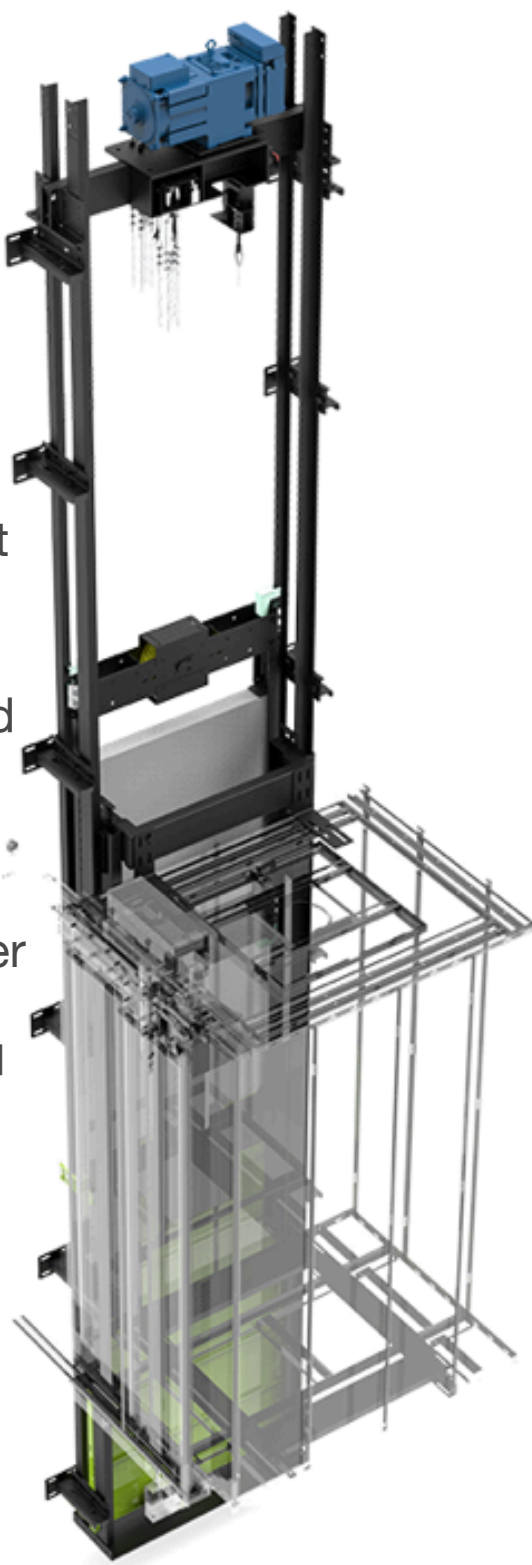

Die ideale Lösung für Ihr Zuhause

Der Traktion (Seil) Home Lift ist
die perfekte Lösung für
Privathäuser.

Er benötigt nur wenig Platz und
hat einen extrem niedrigen
Geräuschpegel.

Ohne Vibrationen und sehr
geringen Energieverbrauch ist er
verfügbar mit automatischen
und halbautomatischen Türen und
mit einer einphasigen oder
dreiphasigen Stromversorgung.

info@nilis.org - www.nilis.org - 02294-9883456

TRAKTION Homelift

› geringer Energieverbrauch

Mit ein- oder dreiphasiger Stromversorgung
Das kompakte Design von Wyltor's MRL
Aufzügen, erlaubt die Installation in fast allen
Gebäuden und schafft mehr Platz für die Kabine.

› perfekte Nivelliergenauigkeit bei
jeder Etage